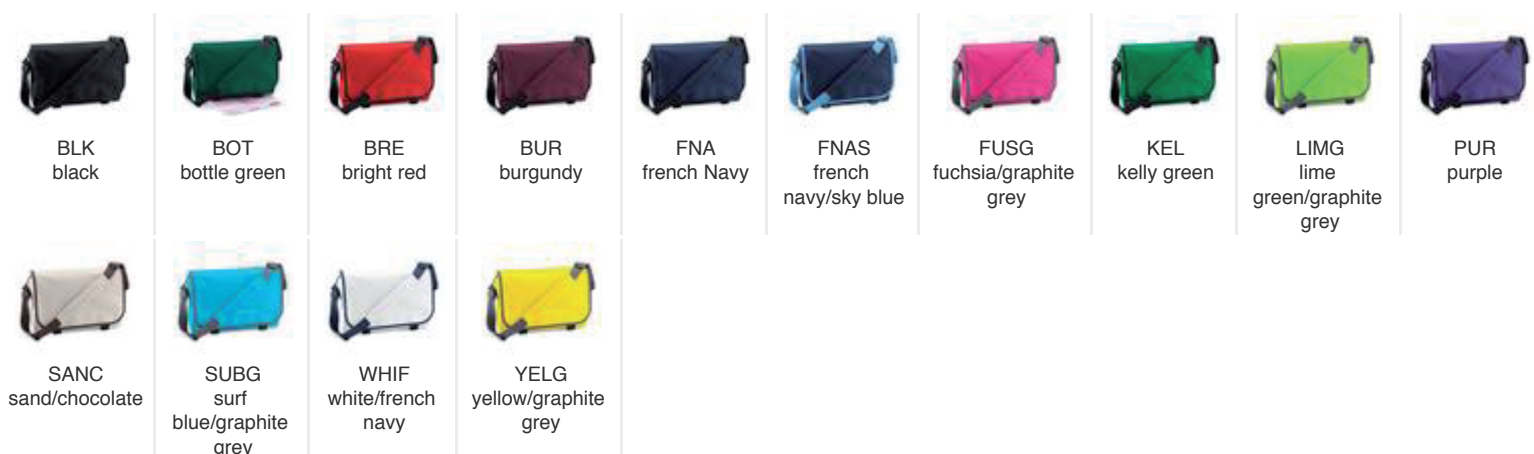

colori disponibili in taglia unica

Richiedi un preventivo personalizzato a shop @ basketball-store.it

PREZZI IVA ESCLUSA
1-11 pezzi: 19,40 euro cad
12-50 pezzi 17,65 euro cad

Stampa: 15,00 euro impianto
1 colore di stampa - possibilità di ulteriori sconti per maggiori quantitativi